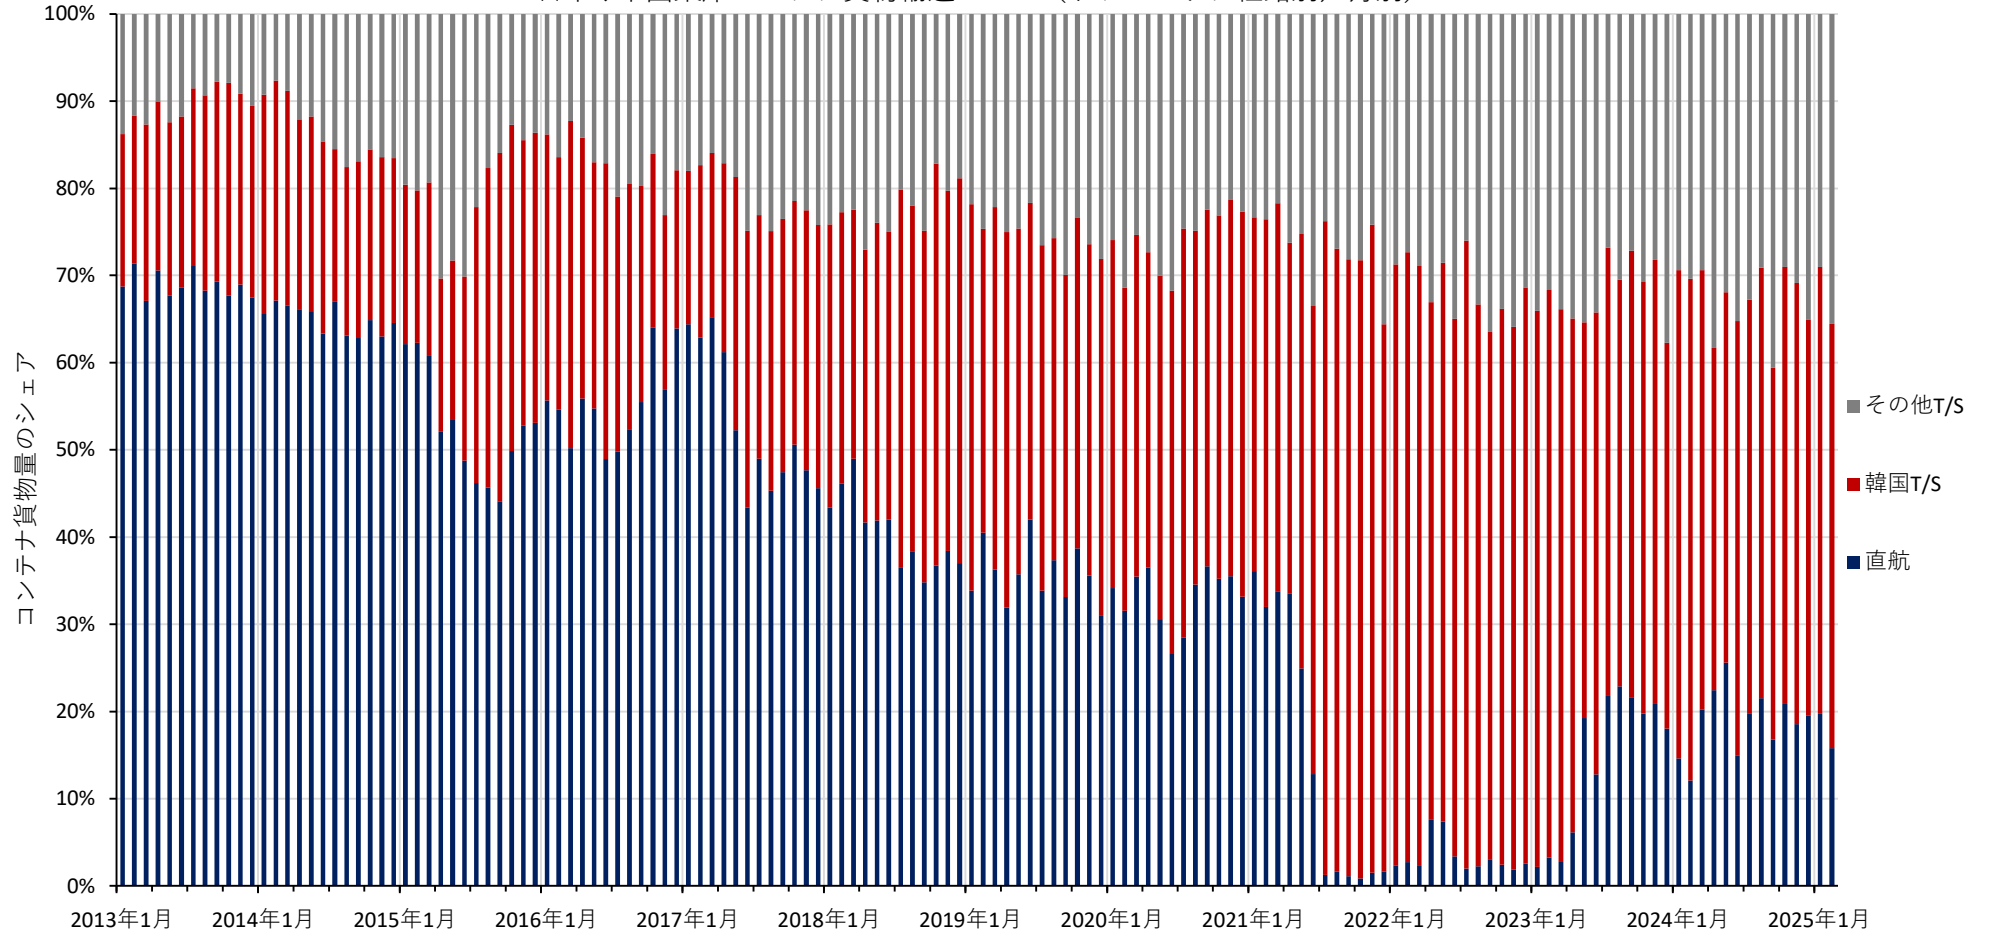

日本→米国西岸コンテナ貨物輸送シェア（トランシップ経路別／月別）

出典：Descartes Datamyne（デカルトデータマイン）より国土技術政策総合研究所作成

日本→米国東岸コンテナ貨物輸送量（トランシップ経路別／月別）

出典：Descartes Datamyne（デカルトデータマイン）より国土技術政策総合研究所作成

日本→米国東岸コンテナ貨物輸送シェア（トランシップ経路別／月別）

出典：Descartes Datamyne（デカルトデータマイン）より国土技術政策総合研究所作成