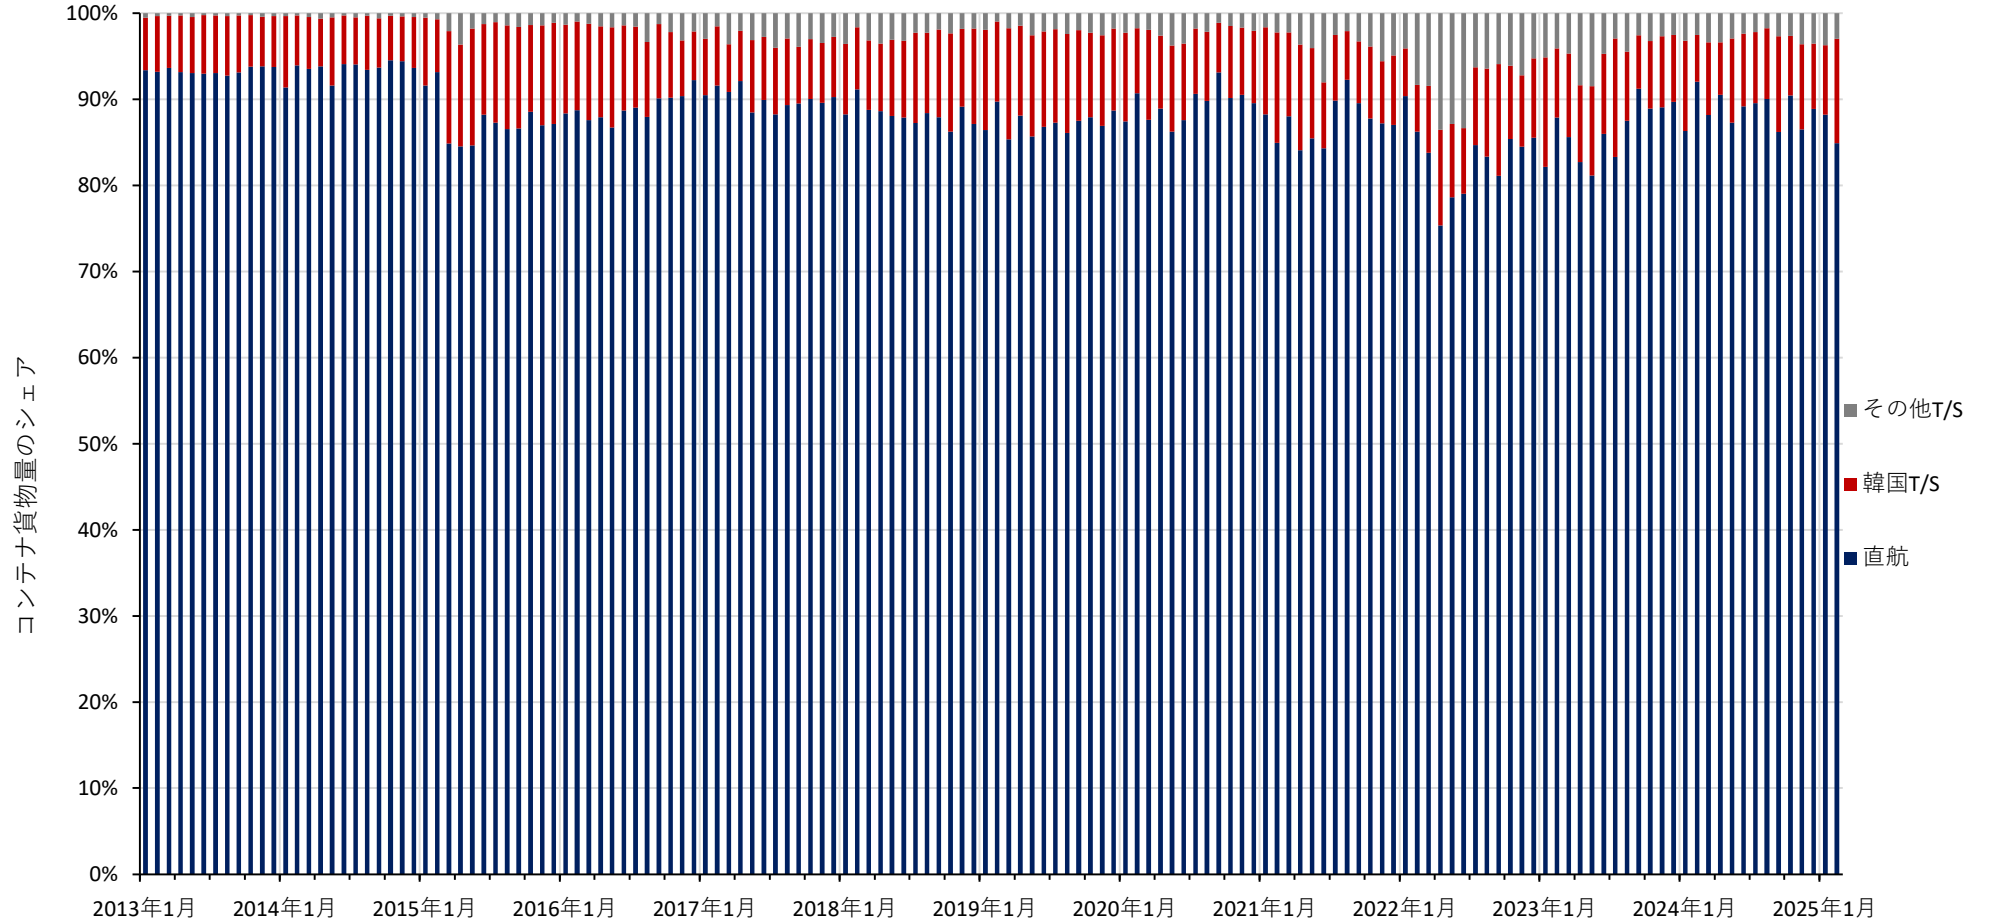

日本→米国西岸コンテナ貨物輸送シェア（トランシップ経路別／月別）

出典：Descartes Datamyne（デカルトデータマイン）より国土技術政策総合研究所作成