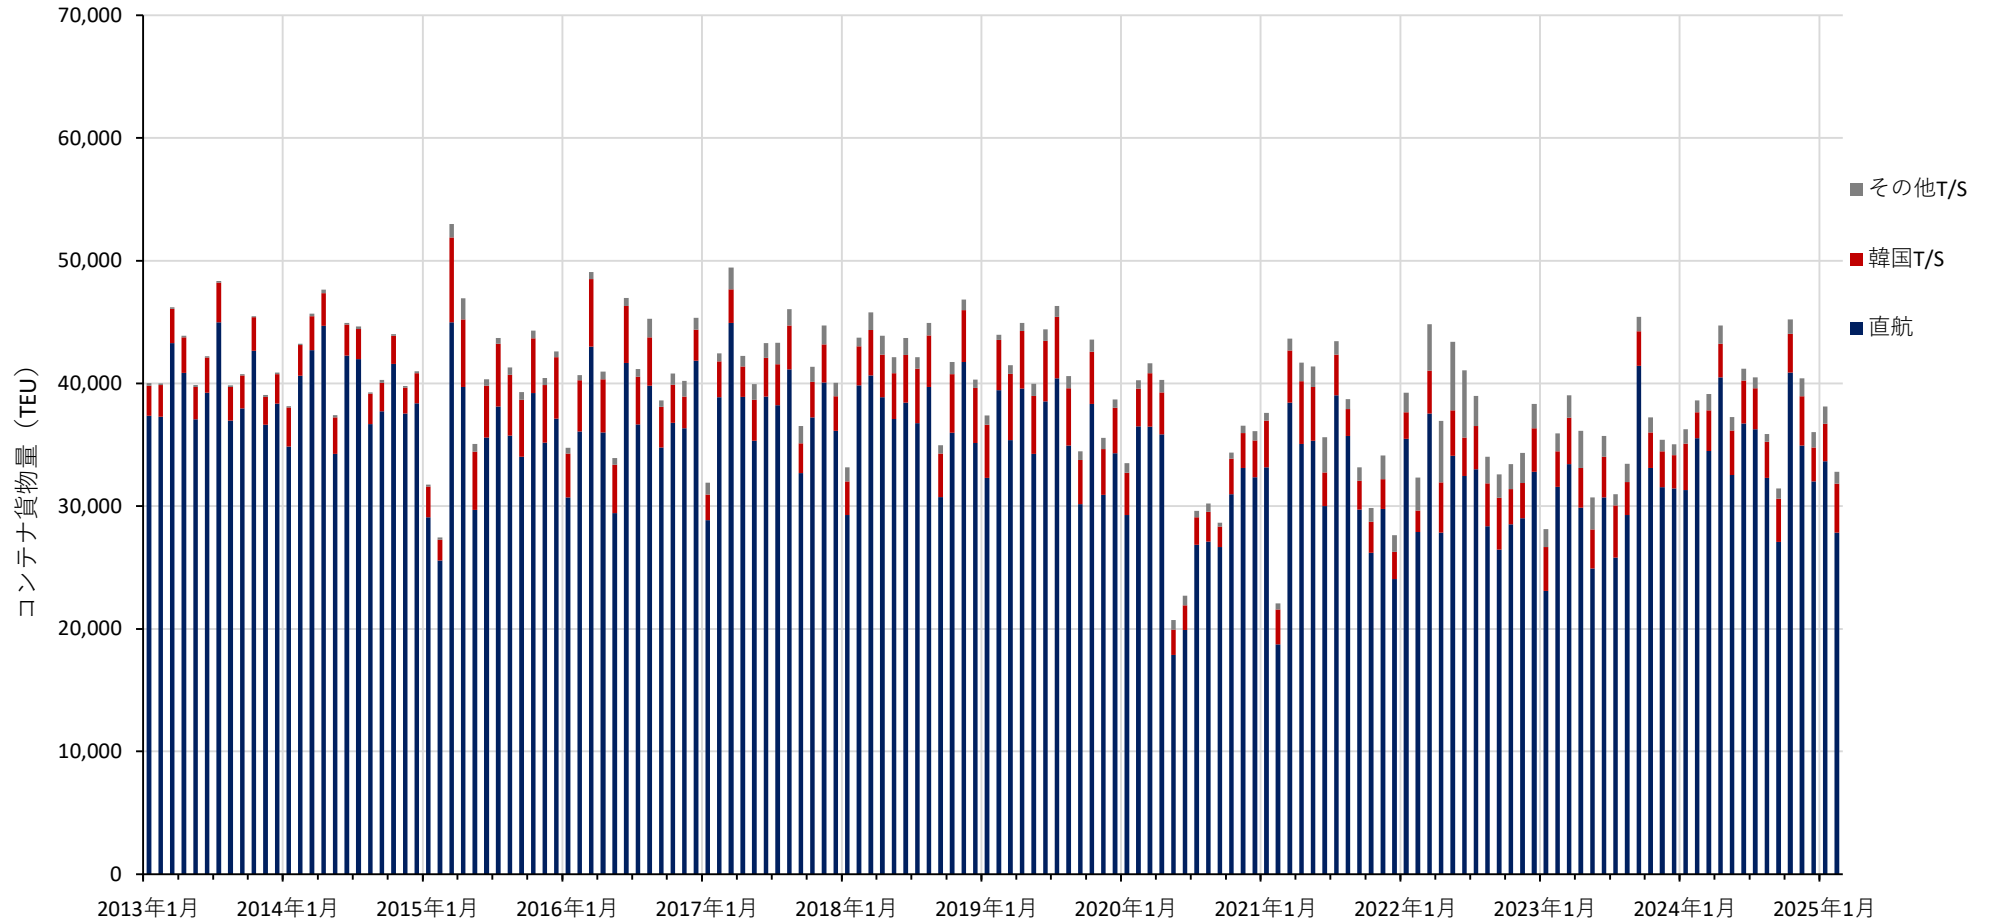

日本→米国コンテナ貨物輸送量（トランシップ経路別／月別）

出典：Descartes Datamyne（デカルトデータマイน์）より国土技術政策総合研究所作成

日本→米国コンテナ貨物輸送シェア（トランシップ経路別／月別）

出典：Descartes Datamyne（デカルトデータマイン）より国土技術政策総合研究所作成

日本→米国西岸コンテナ貨物輸送量（トランシップ経路別／月別）

出典：Descartes Datamyne（デカルトデータマイン）より国土技術政策総合研究所作成

日本→米国西岸コンテナ貨物輸送シェア（トランシップ経路別／月別）

出典：Descartes Datamyne（デカルトデータマイン）より国土技術政策総合研究所作成

日本→米国東岸コンテナ貨物輸送量（トランシップ経路別／月別）

出典：Descartes Datamyne（デカルトデータマイン）より国土技術政策総合研究所作成

日本→米国東岸コンテナ貨物輸送シェア（トランシップ経路別／月別）

出典：Descartes Datamyne（デカルトデータマイン）より国土技術政策総合研究所作成