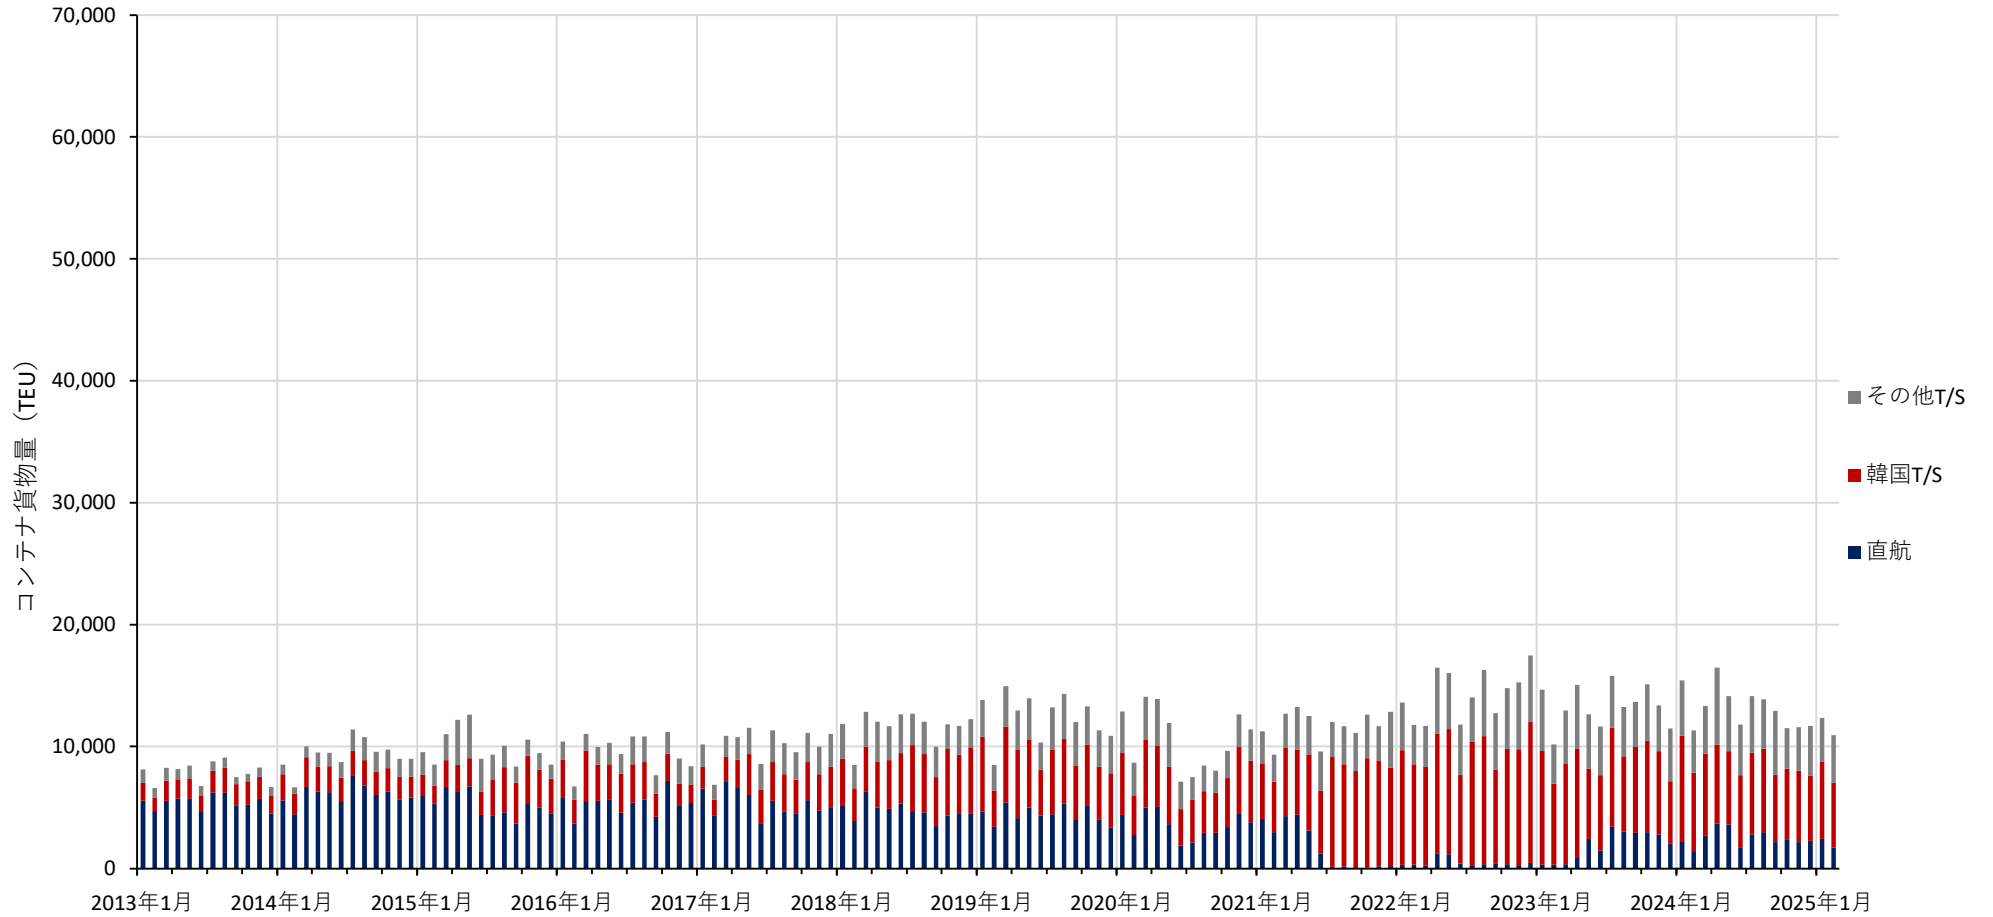

日本→米国コンテナ貨物輸送量（トランシップ経路別／月別）

出典：Descartes Datamyne（デカルトデータマイน์）より国土技術政策総合研究所作成

日本→米国コンテナ貨物輸送シェア（トランシップ経路別／月別）

出典：Descartes Datamyne（デカルトデータマイン）より国土技術政策総合研究所作成

日本→米国西岸コンテナ貨物輸送量（トランシップ経路別／月別）

出典：Descartes Datamyne（デカルトデータマイン）より国土技術政策総合研究所作成

日本→米国西岸コンテナ貨物輸送シェア（トランシップ経路別／月別）

出典：Descartes Datamyne（デカルトデータマイン）より国土技術政策総合研究所作成

日本→米国東岸コンテナ貨物輸送量（トランシップ経路別／月別）

出典：Descartes Datamyne（デカルトデータマイン）より国土技術政策総合研究所作成

日本→米国東岸コンテナ貨物輸送シェア（トランシップ経路別／月別）

出典：Descartes Datamyne（デカルトデータマイン）より国土技術政策総合研究所作成