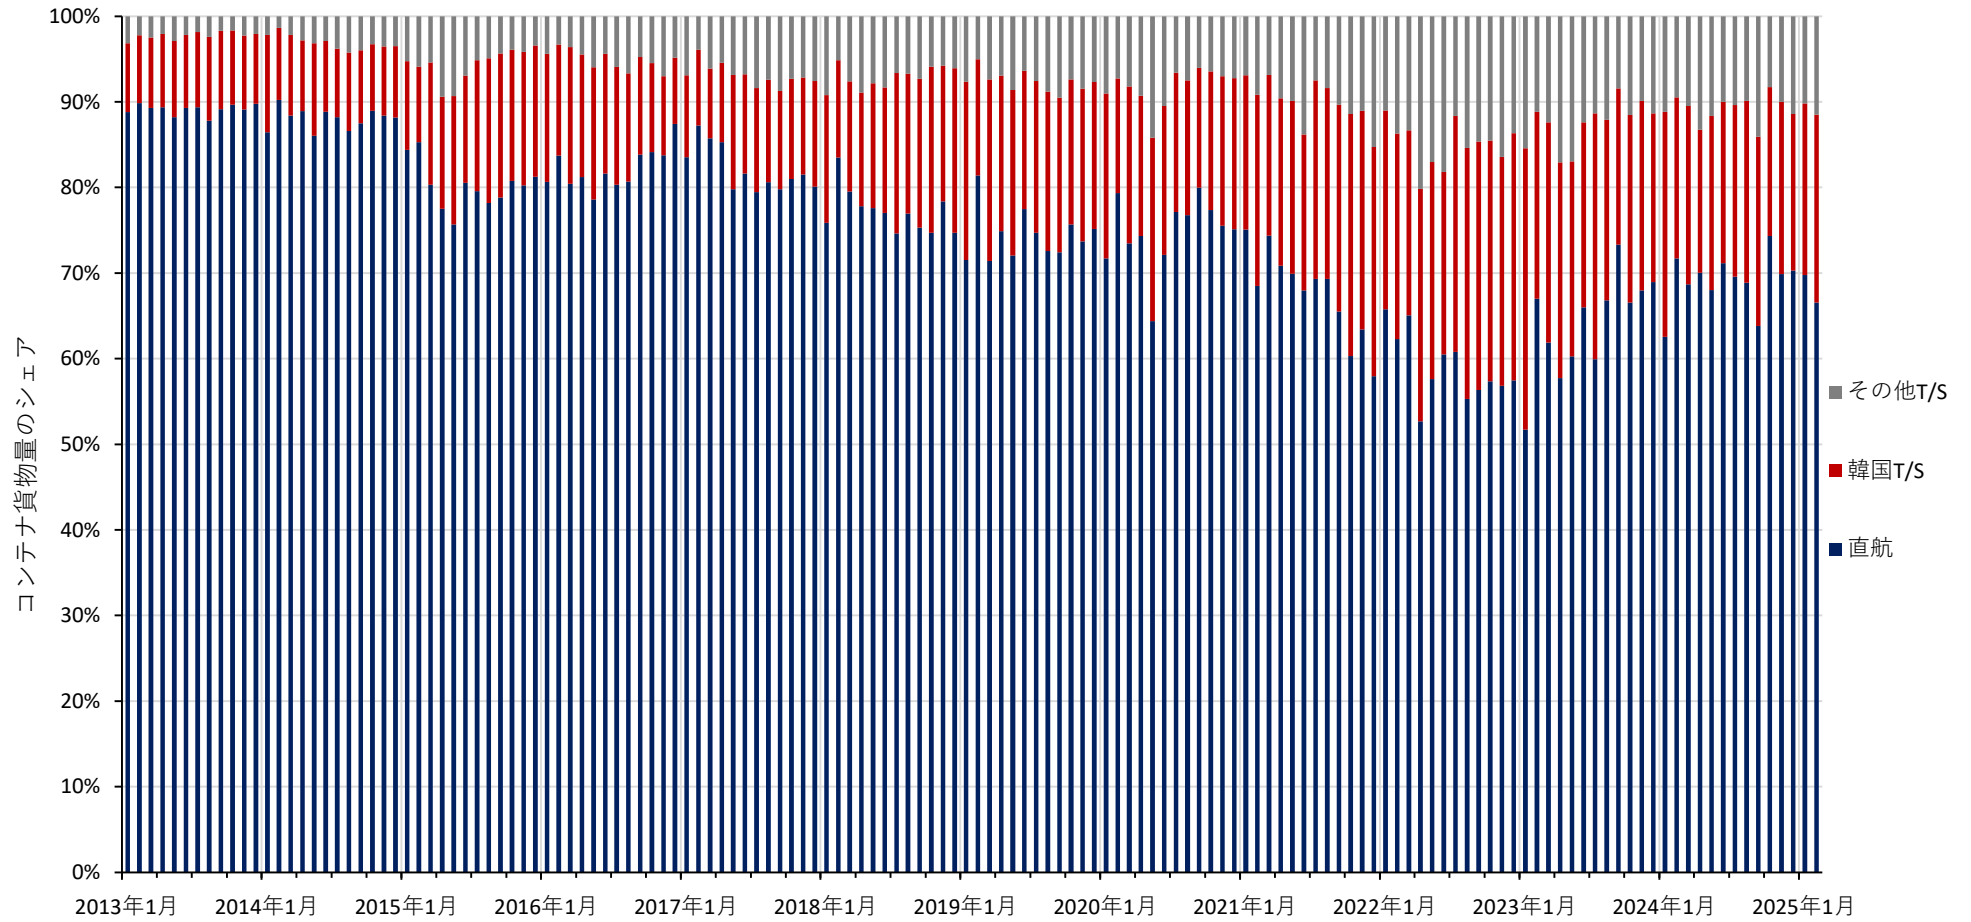

日本→米国コンテナ貨物輸送量（トランシップ経路別／月別）

出典：Descartes Datamyne（デカルトデータマイน์）より国土技術政策総合研究所作成

日本→米国コンテナ貨物輸送シェア（トランシップ経路別／月別）

出典：Descartes Datamyne（デカルトデータマイン）より国土技術政策総合研究所作成

日本→米国西岸コンテナ貨物輸送量（トランシップ経路別／月別）

出典：Descartes Datamyne（デカルトデータマイン）より国土技術政策総合研究所作成