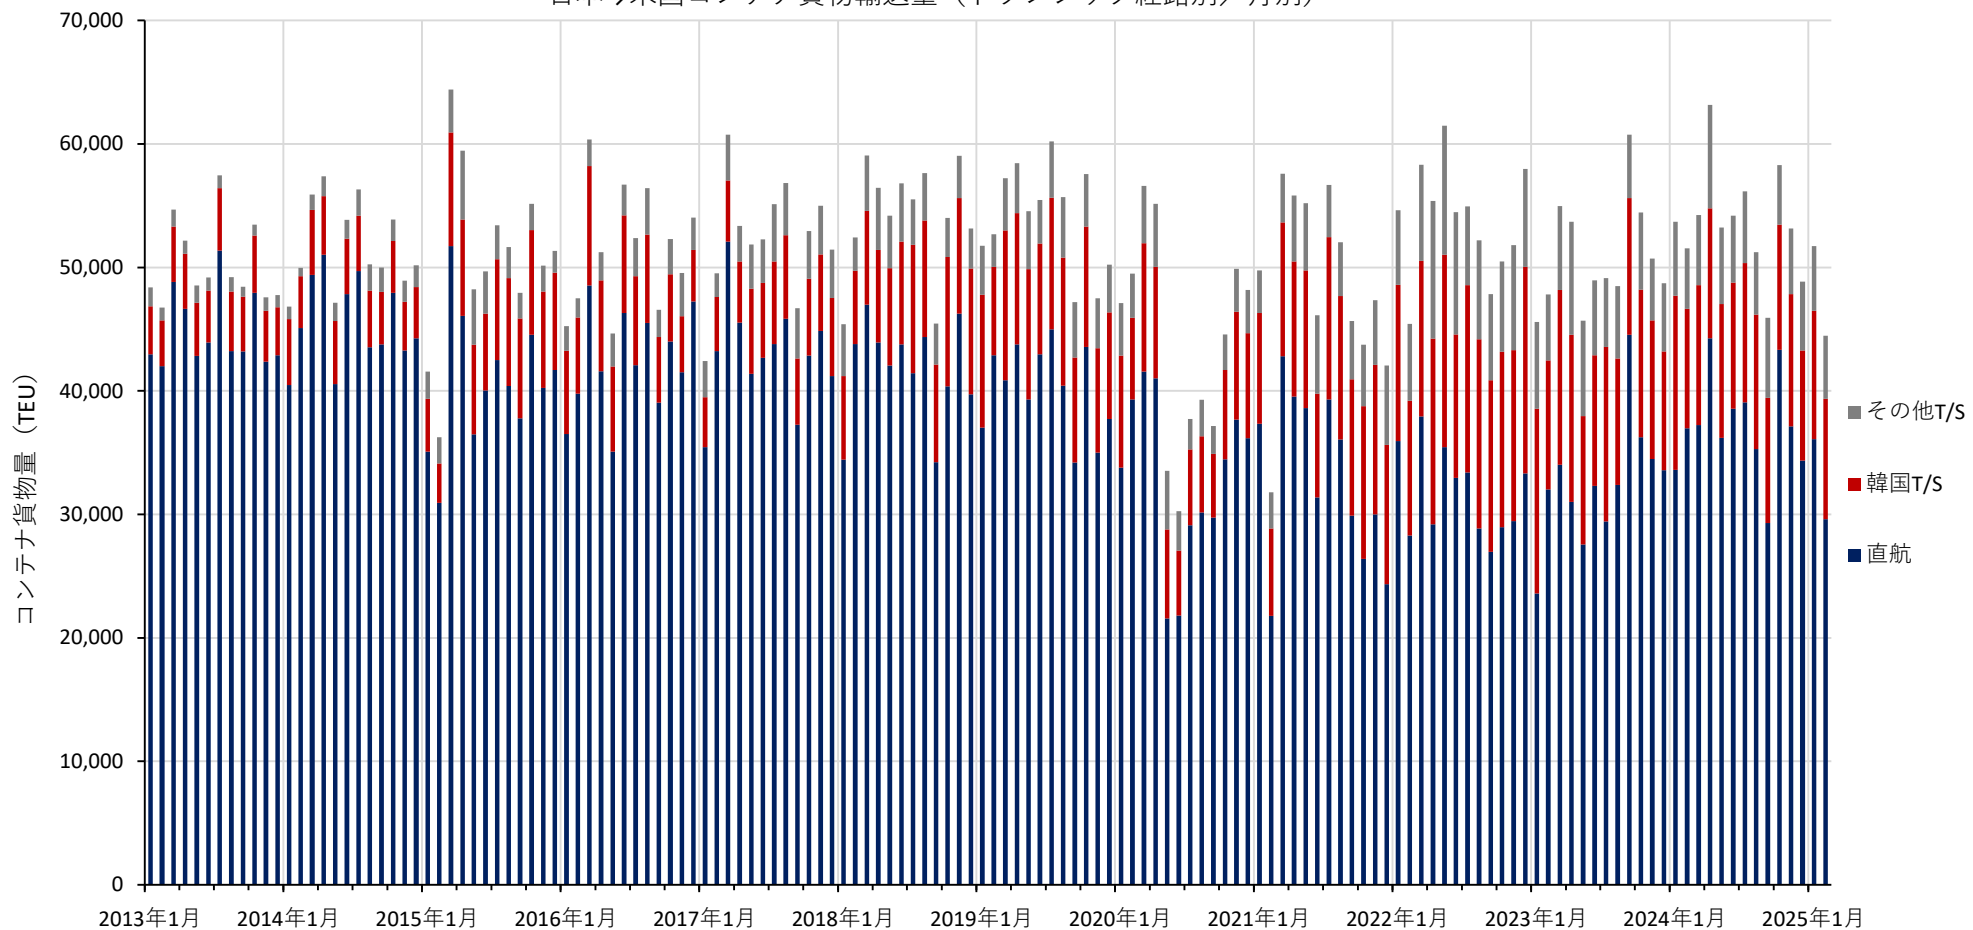

日本→米国コンテナ貨物輸送量（トランシップ経路別／月別）

出典：Descartes Datamyne（デカルトデータマイน์）より国土技術政策総合研究所作成

日本→米国コンテナ貨物輸送シェア（トランシップ経路別／月別）

出典：Descartes Datamyne（デカルトデータマイン）より国土技術政策総合研究所作成

日本→米国西岸コンテナ貨物輸送量（トランシップ経路別／月別）

出典：Descartes Datamyne（デカルトデータマイン）より国土技術政策総合研究所作成

日本→米国西岸コンテナ貨物輸送シェア（トランシップ経路別／月別）

出典：Descartes Datamyne（デカルトデータマイン）より国土技術政策総合研究所作成

日本→米国東岸コンテナ貨物輸送量（トランシップ経路別／月別）

出典：Descartes Datamyne（デカルトデータマイン）より国土技術政策総合研究所作成

日本→米国東岸コンテナ貨物輸送シェア（トランシップ経路別／月別）

出典：Descartes Datamyne（デカルトデータマイン）より国土技術政策総合研究所作成